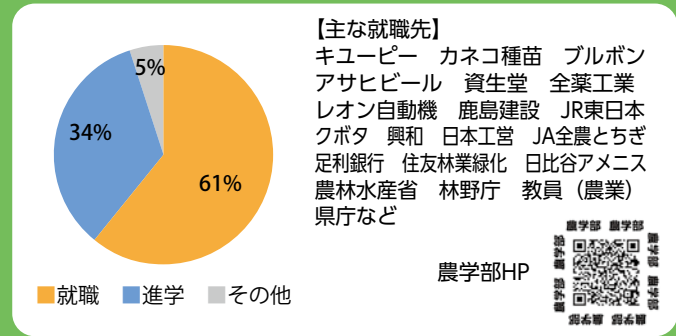

地域デザイン科学部

国際学部

共同教育学部

工学部

農学部

地域創生科学研究科 (博士前期課程)

【全研究科の場合】

〈就職状況〉	企業等	95%
	公務員	3%
	教員	2%