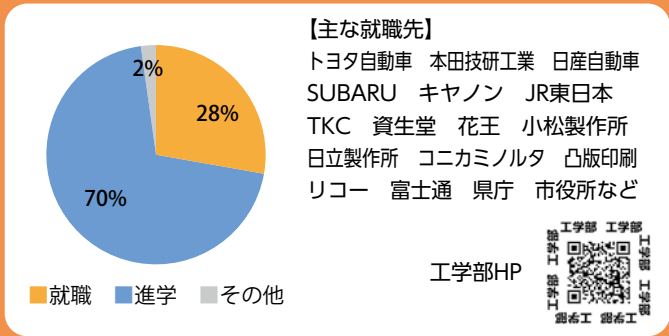

地域デザイン科学部

国際学部

共同教育学部

工学部

農学部

地域創生科学研究科 (博士前期課程)

【全研究科の場合】

〈就職状況〉	企業等	95%
	公務員	3%
	教員	2%