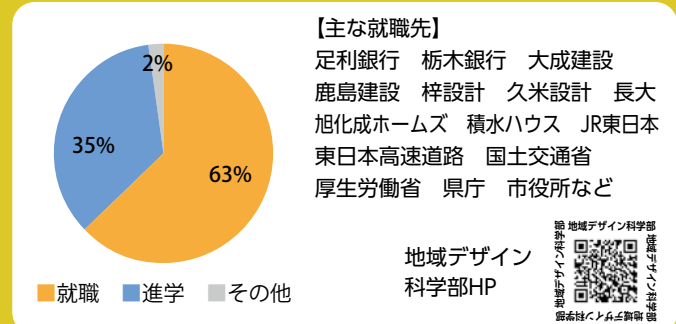

先輩たちの就職・進路状況

《令和3年度卒》

【全学部の場合】

〈進路状況〉	就職	58%
	進学	38%
〈就職状況〉	企業等	60%
	公務員	20%
	教員	20%

地域デザイン科学部